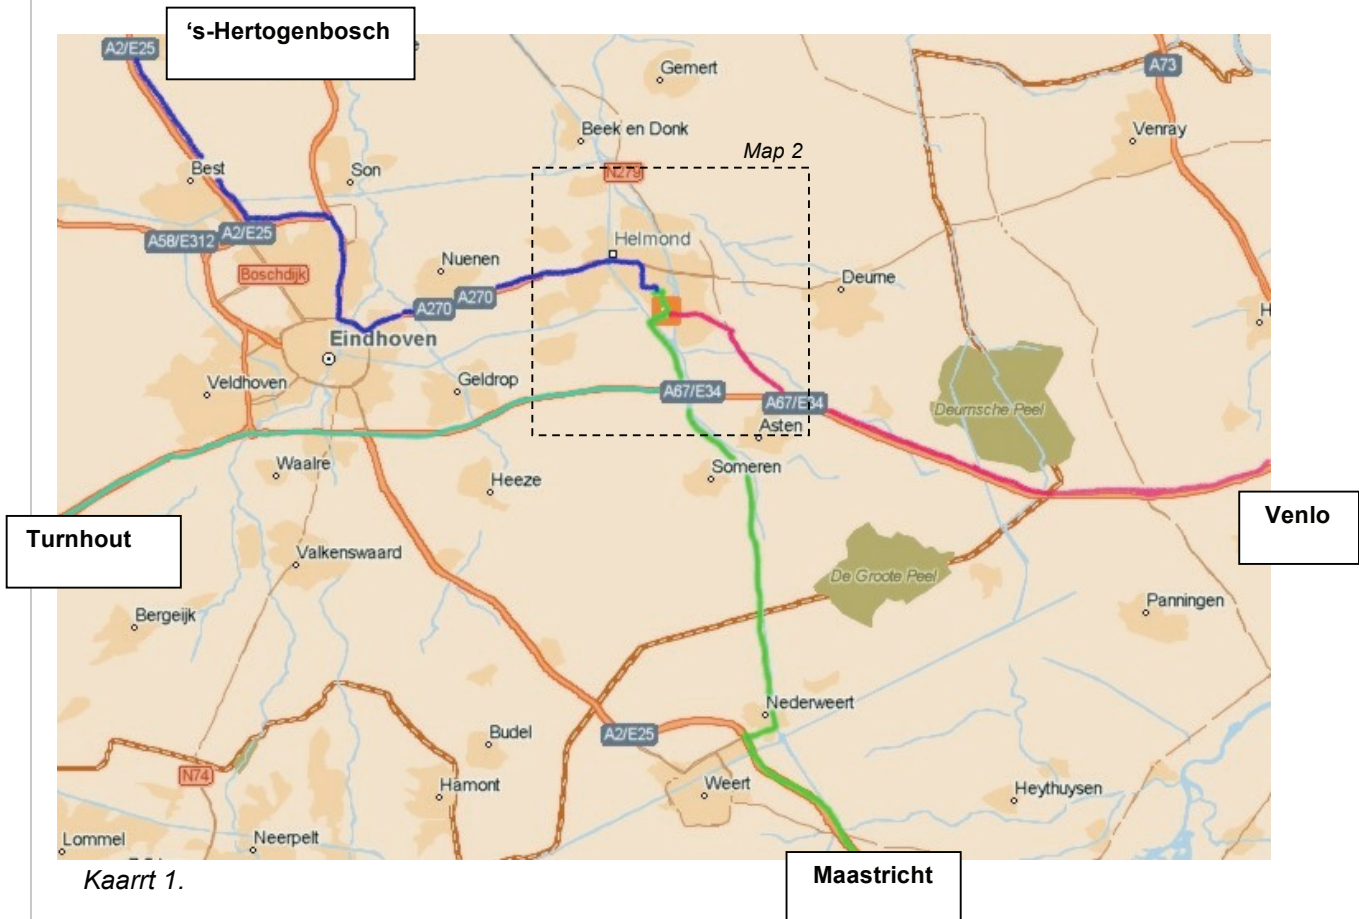

### Vanuit Breda / Tilburg.

- A58 richting Eindhoven Noord - Woensel
- Einde snelweg richting Eindhoven Centrum
- Einde J.F. Kennedylaan bij rotonde richting Helmond-Deurne A270
- Deurneseweg volgen tot stoplichten viaduct onder spoorweg; hier rechtsaf
- Weg volgen tot rotonde, deze driekwart
- Volgende rotonde rechtsaf
- 2<sup>e</sup> weg rechts – Grasbeemd nr. 2
- A.A.E. ligt op de hoek.

### Vanuit Antwerpen / Turnhout / Veldhoven.

- A67 richting Venlo
- Afslag 35 Someren/Helmond
- N266 richting Helmond
- (In Helmond) afslag Industrierrein Zuid-Oost Brabant (8000 – 9000)
- 2<sup>e</sup> weg links – Varenschut
- 4<sup>e</sup> weg links – Grasbeemd nr. 2
- A.A.E. ligt op de hoek.

## Kaarten naar AAE

## Kaart 2: Regio Helmond