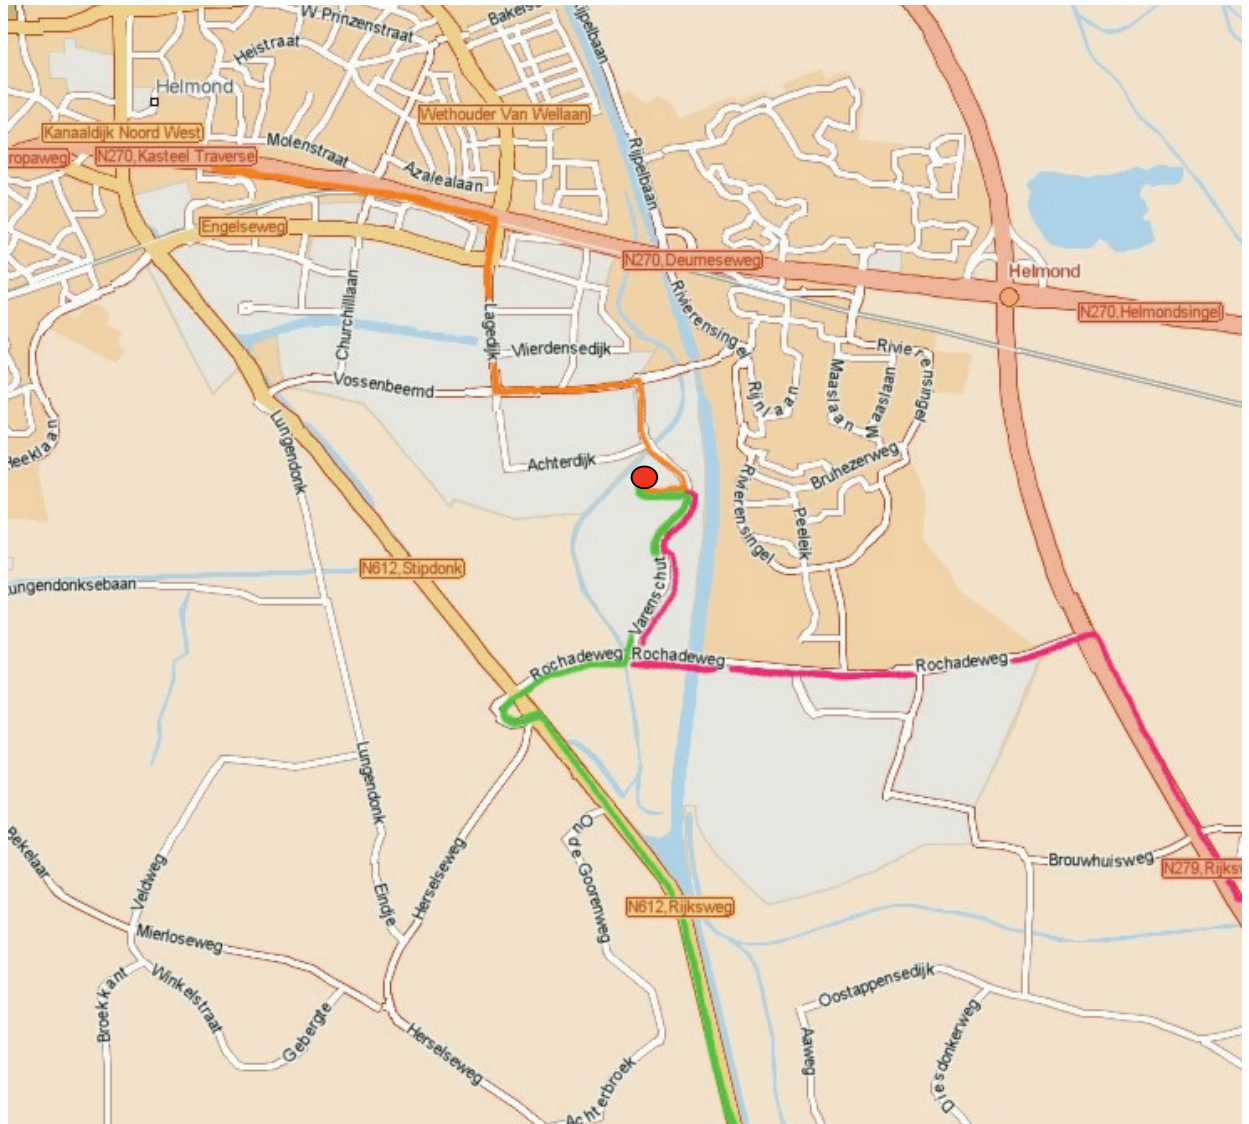

Kaart 3: Helmond detail.

Kaart 3.

Contact Informatie AAE

AAE bv
Postbus 493
5700 AL Helmond
Nederland
Kantoor:
Grasbeemd 2, 5705 DG Helmond
Nederland
T +31 (0)492-54 18 61
F +31 (0)492-52 86 40
E:: mail@aaebv.com
Industrie zone nr. 8684