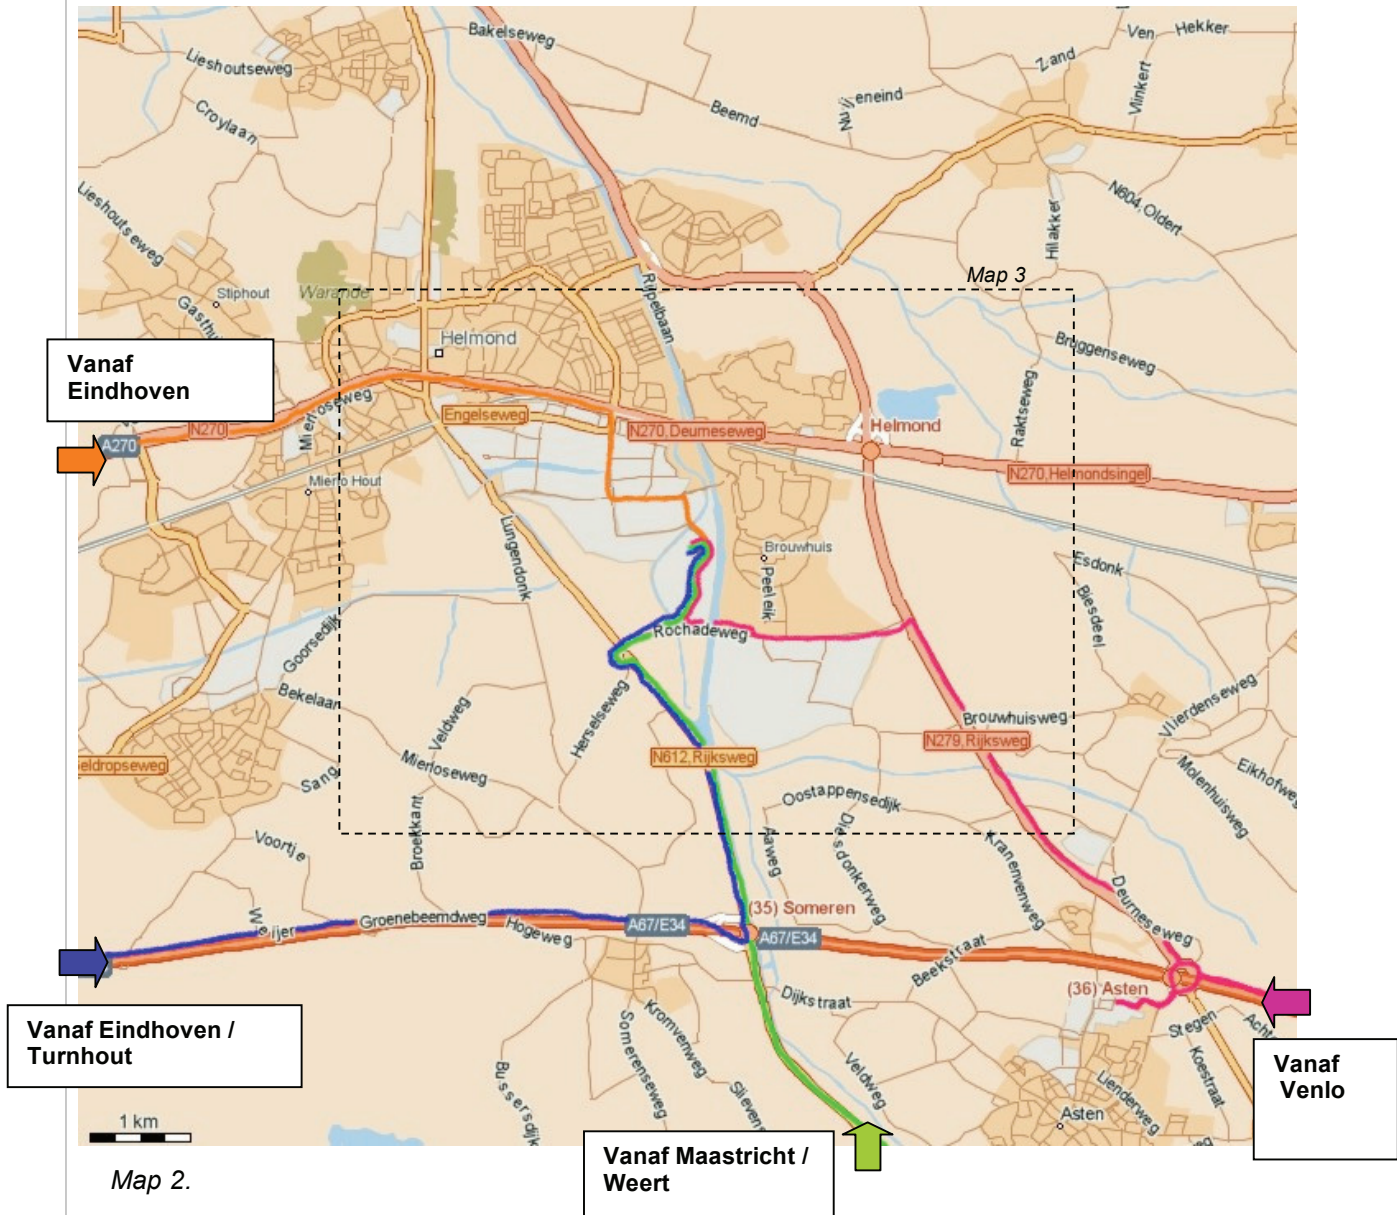

### Vanuit Breda / Tilburg.

- A58 richting Eindhoven Noord - Woensel
- Einde snelweg richting Eindhoven Centrum
- Einde J.F. Kennedylaan bij rotonde richting Helmond-Deurne A270
- Deurneseweg volgen tot stoplichten viaduct onder spoorweg; hier rechtsaf
- Weg volgen tot rotonde, deze driekwart
- Volgende rotonde rechtsaf
- 2<sup>e</sup> weg rechts – Grasbeemd nr. 2
- A.A.E. ligt op de hoek.

### Vanuit Antwerpen / Turnhout / Veldhoven.

- A67 richting Venlo
- Afslag 35 Someren/Helmond
- N266 richting Helmond
- (In Helmond) afslag Industrierrein Zuid-Oost Brabant (8000 – 9000)
- 2<sup>e</sup> weg links – Varenschut
- 4<sup>e</sup> weg links – Grasbeemd nr. 2
- A.A.E. ligt op de hoek.

## Kaarten naar AAE

## Kaart 2: Regio Helmond