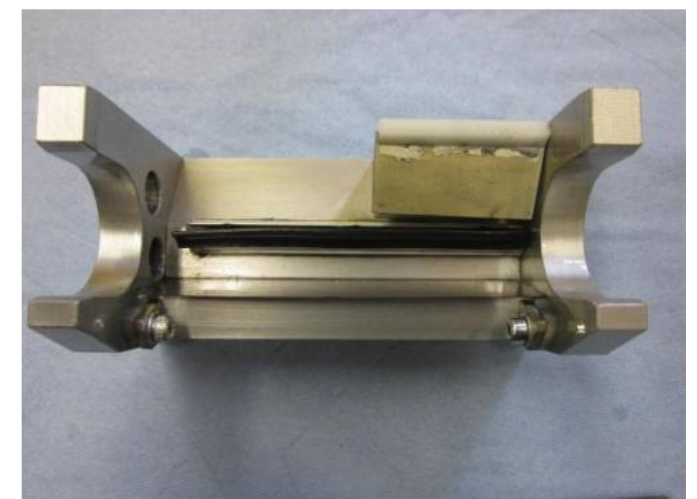

Parts washer | Teilereiniger

before washing:

after washing:

INFORMATION

The Grauel parts washer is a cost-efficient washing machine for the printing industry.

The quick and gentle cleaning process will clean all ink types. The machine is automatic, which gives a quick and efficient cleaning of the various parts like blades, ink cups, doctors, clichés, ink chambers etc.

INFORMATIONEN

Die Grauel Teilereiniger ist eine kosteneffiziente Reinigungsanlage für die Druckindustrie.

Der schnelle und sanfte Reinigungsprozess ist für alle Farbtypen einsetzbar. Das Gerät arbeitet automatisch, was eine schnelle und effiziente Reinigung verschiedenster Teile wie Bleche, Farbbehälter, Raketbleche, Klischees, Farbkästen, etc. ermöglicht.