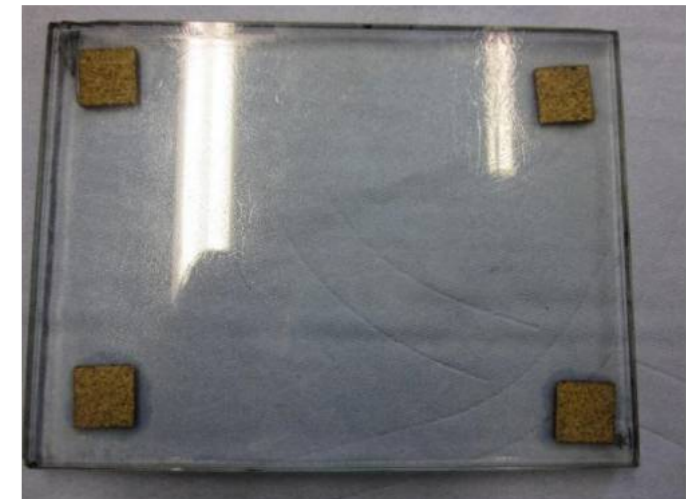

Parts washer | Teilereiniger

before washing:

after washing:

INFORMATION

The Grauel parts washer is a cost-efficient washing machine for the printing industry.

The quick and gentle cleaning process will clean all ink types. The machine is automatic, which gives a quick and efficient cleaning of the various parts like blades, ink cups, doctors, clichés, ink chambers etc.

INFORMATIONEN

Die Grauel Teilereiniger ist eine kosteneffiziente Reinigungsanlage für die Druckindustrie.

Der schnelle und sanfte Reinigungsprozess ist für alle Farbtypen einsetzbar. Das Gerät arbeitet automatisch, was eine schnelle und effiziente Reinigung verschiedenster Teile wie Bleche, Farbbehälter, Raketbleche, Klischees, Farbkästen, etc. ermöglicht.