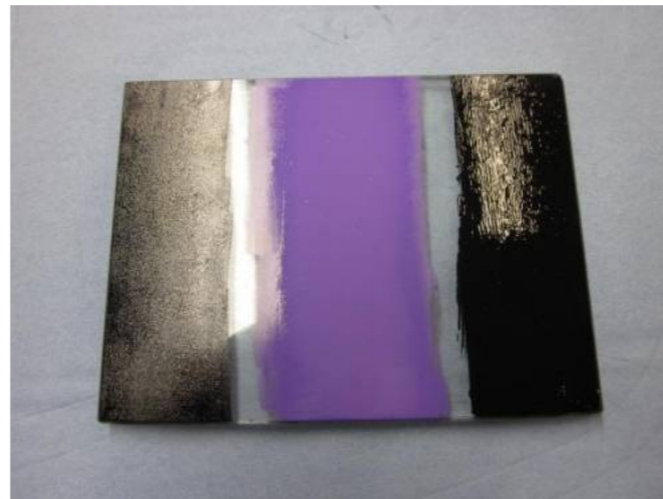

Parts washer | Teilereiniger

before washing:

after washing:

INFORMATION

The Grauel parts washer is a cost-efficient washing machine for the printing industry.

The quick and gentle cleaning process will clean all ink types. The machine is automatic, which gives a quick and efficient cleaning of the various parts like blades, ink cups, doctors, clichés, ink chambers etc.

INFORMATIONEN

Die Grauel Teilereiniger ist eine kosteneffiziente Reinigungsanlage für die Druckindustrie.

Der schnelle und sanfte Reinigungsprozess ist für alle Farbtypen einsetzbar. Das Gerät arbeitet automatisch, was eine schnelle und effiziente Reinigung verschiedenster Teile wie Bleche, Farbbehälter, Raketbleche, Klischees, Farbkästen, etc. ermöglicht.